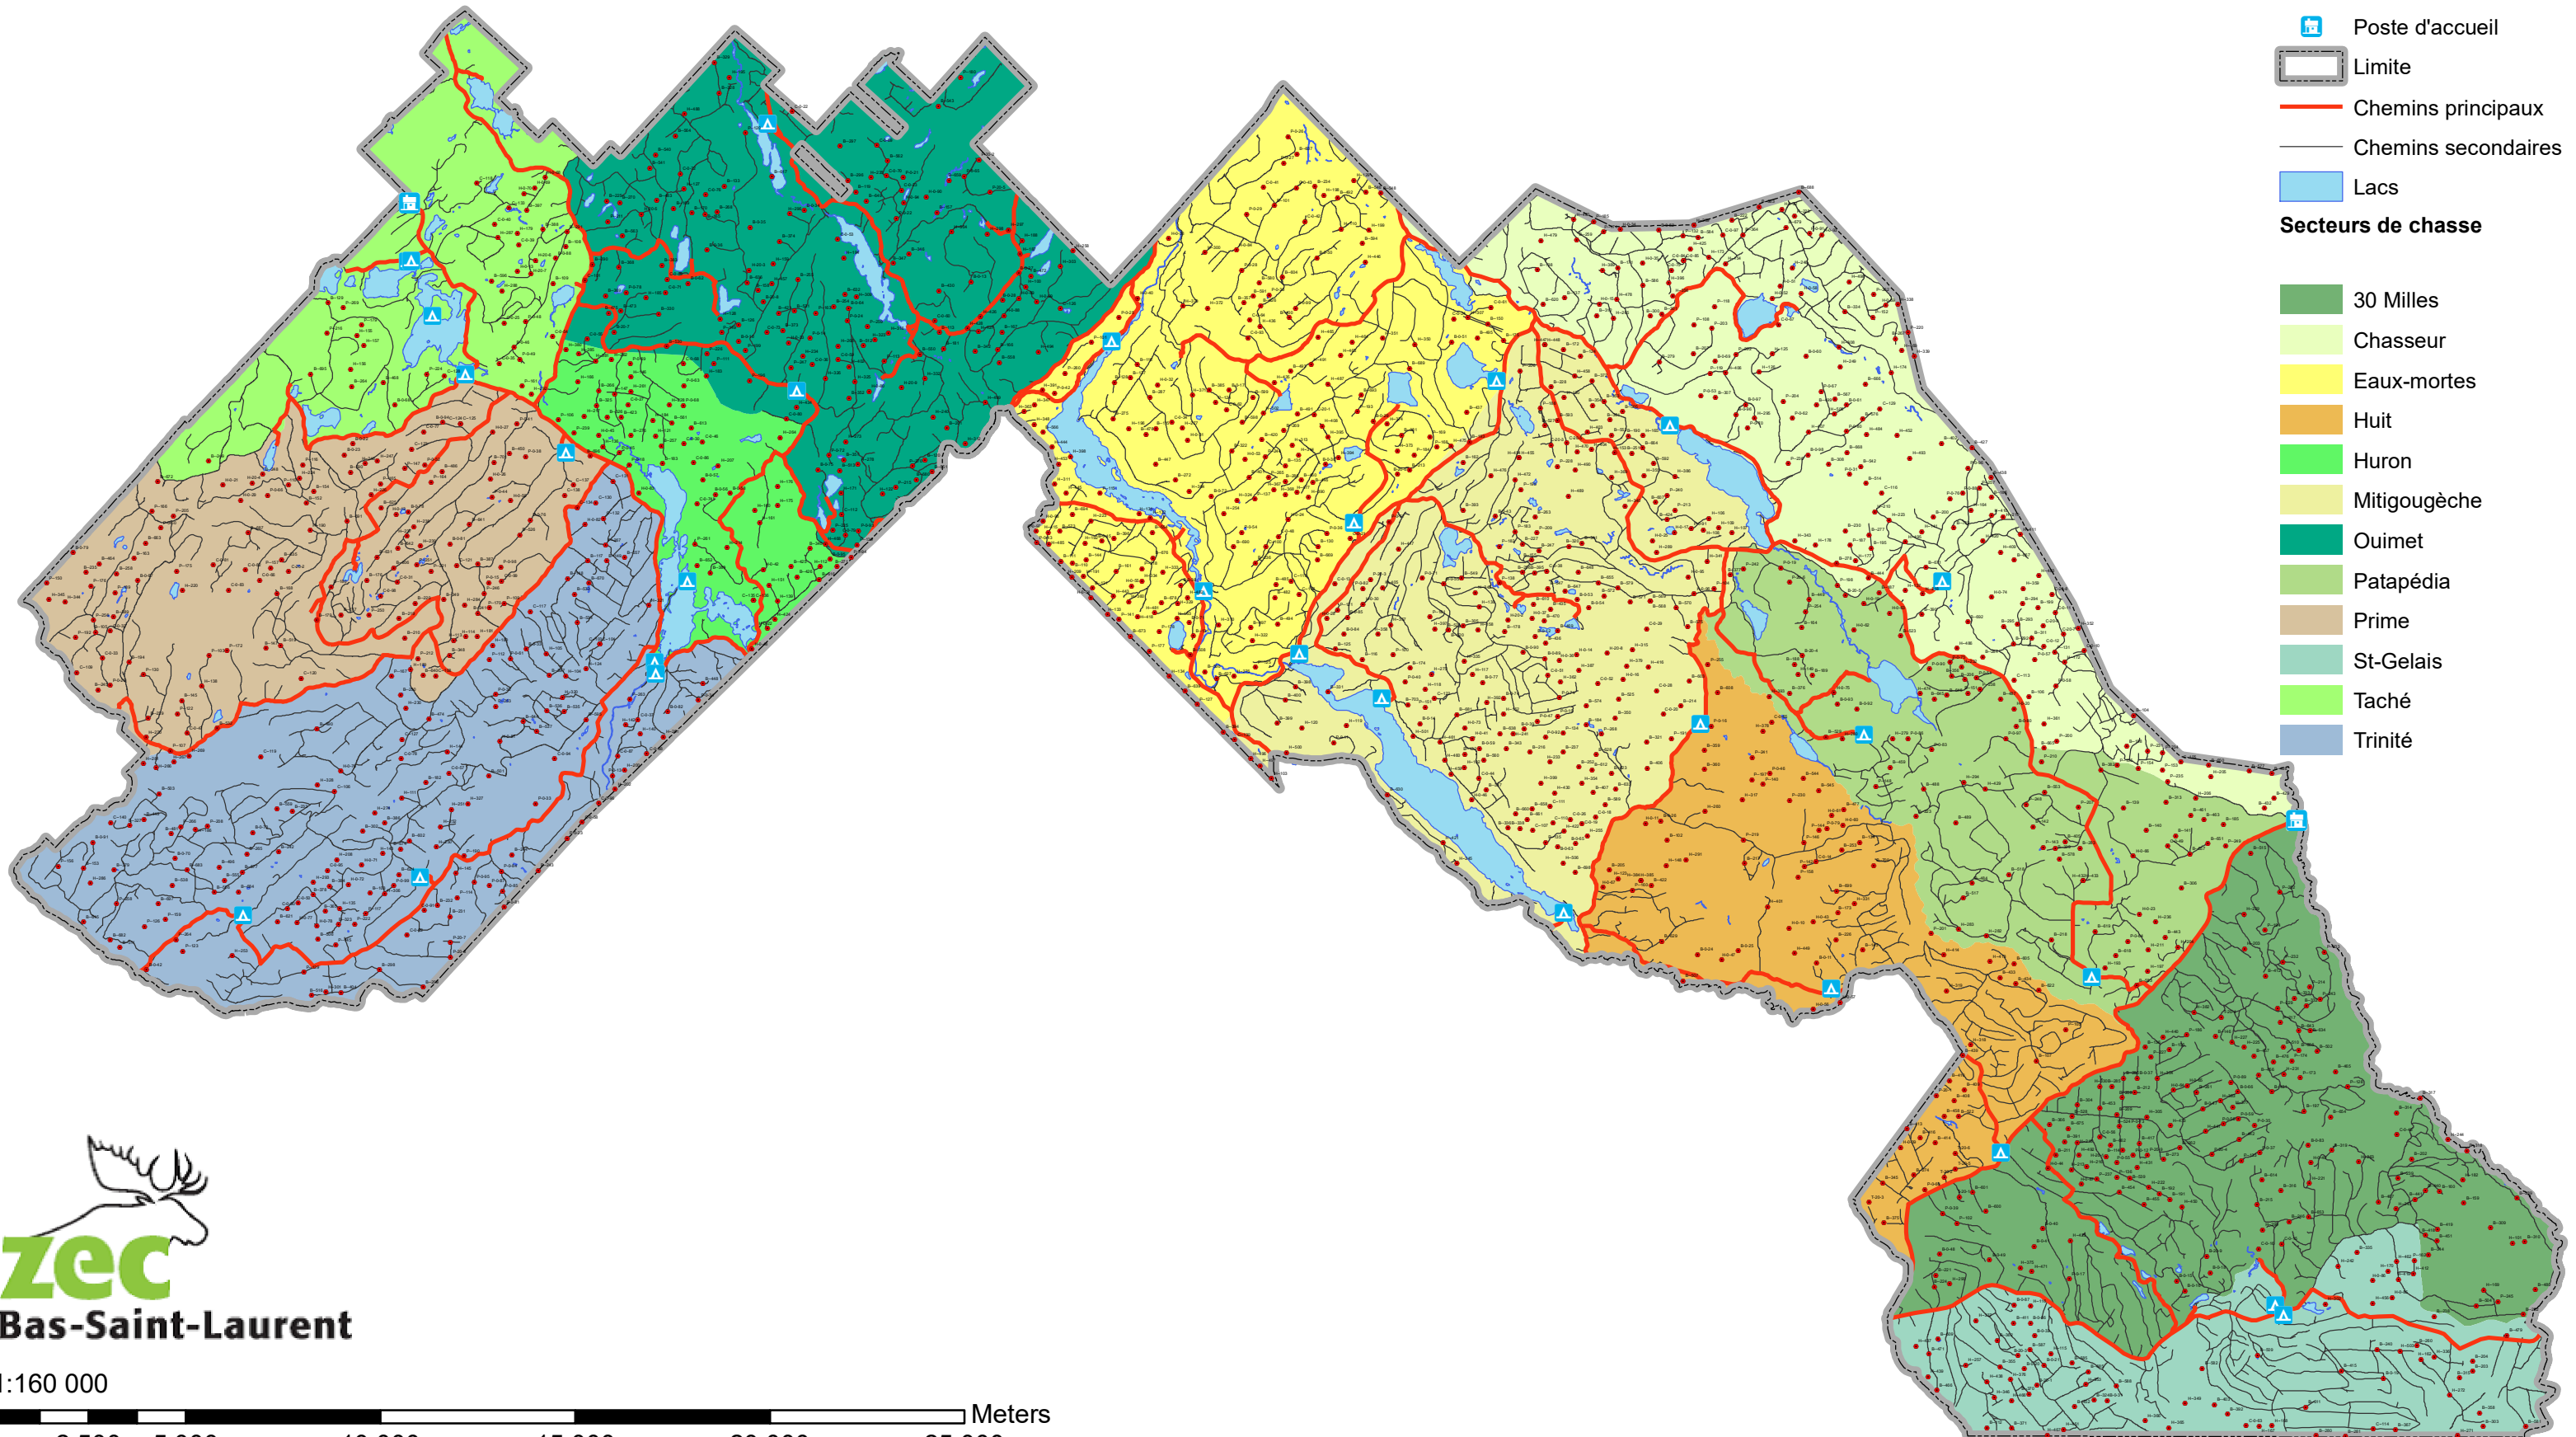

— Chemins principaux

— Chemins secondaires

🌊 Lacs

Secteurs de chasse

30 Milles

Chasseur

Eaux-mortes

Huit

Huron

Mitigougèche

Ouimet

Patapédia

Prime

St-Gelais

Taché

Trinité

ZEC
Bas-Saint-Laurent

1:160 000

0 2 500 5 000 10 000 15 000 20 000 25 000 Meters