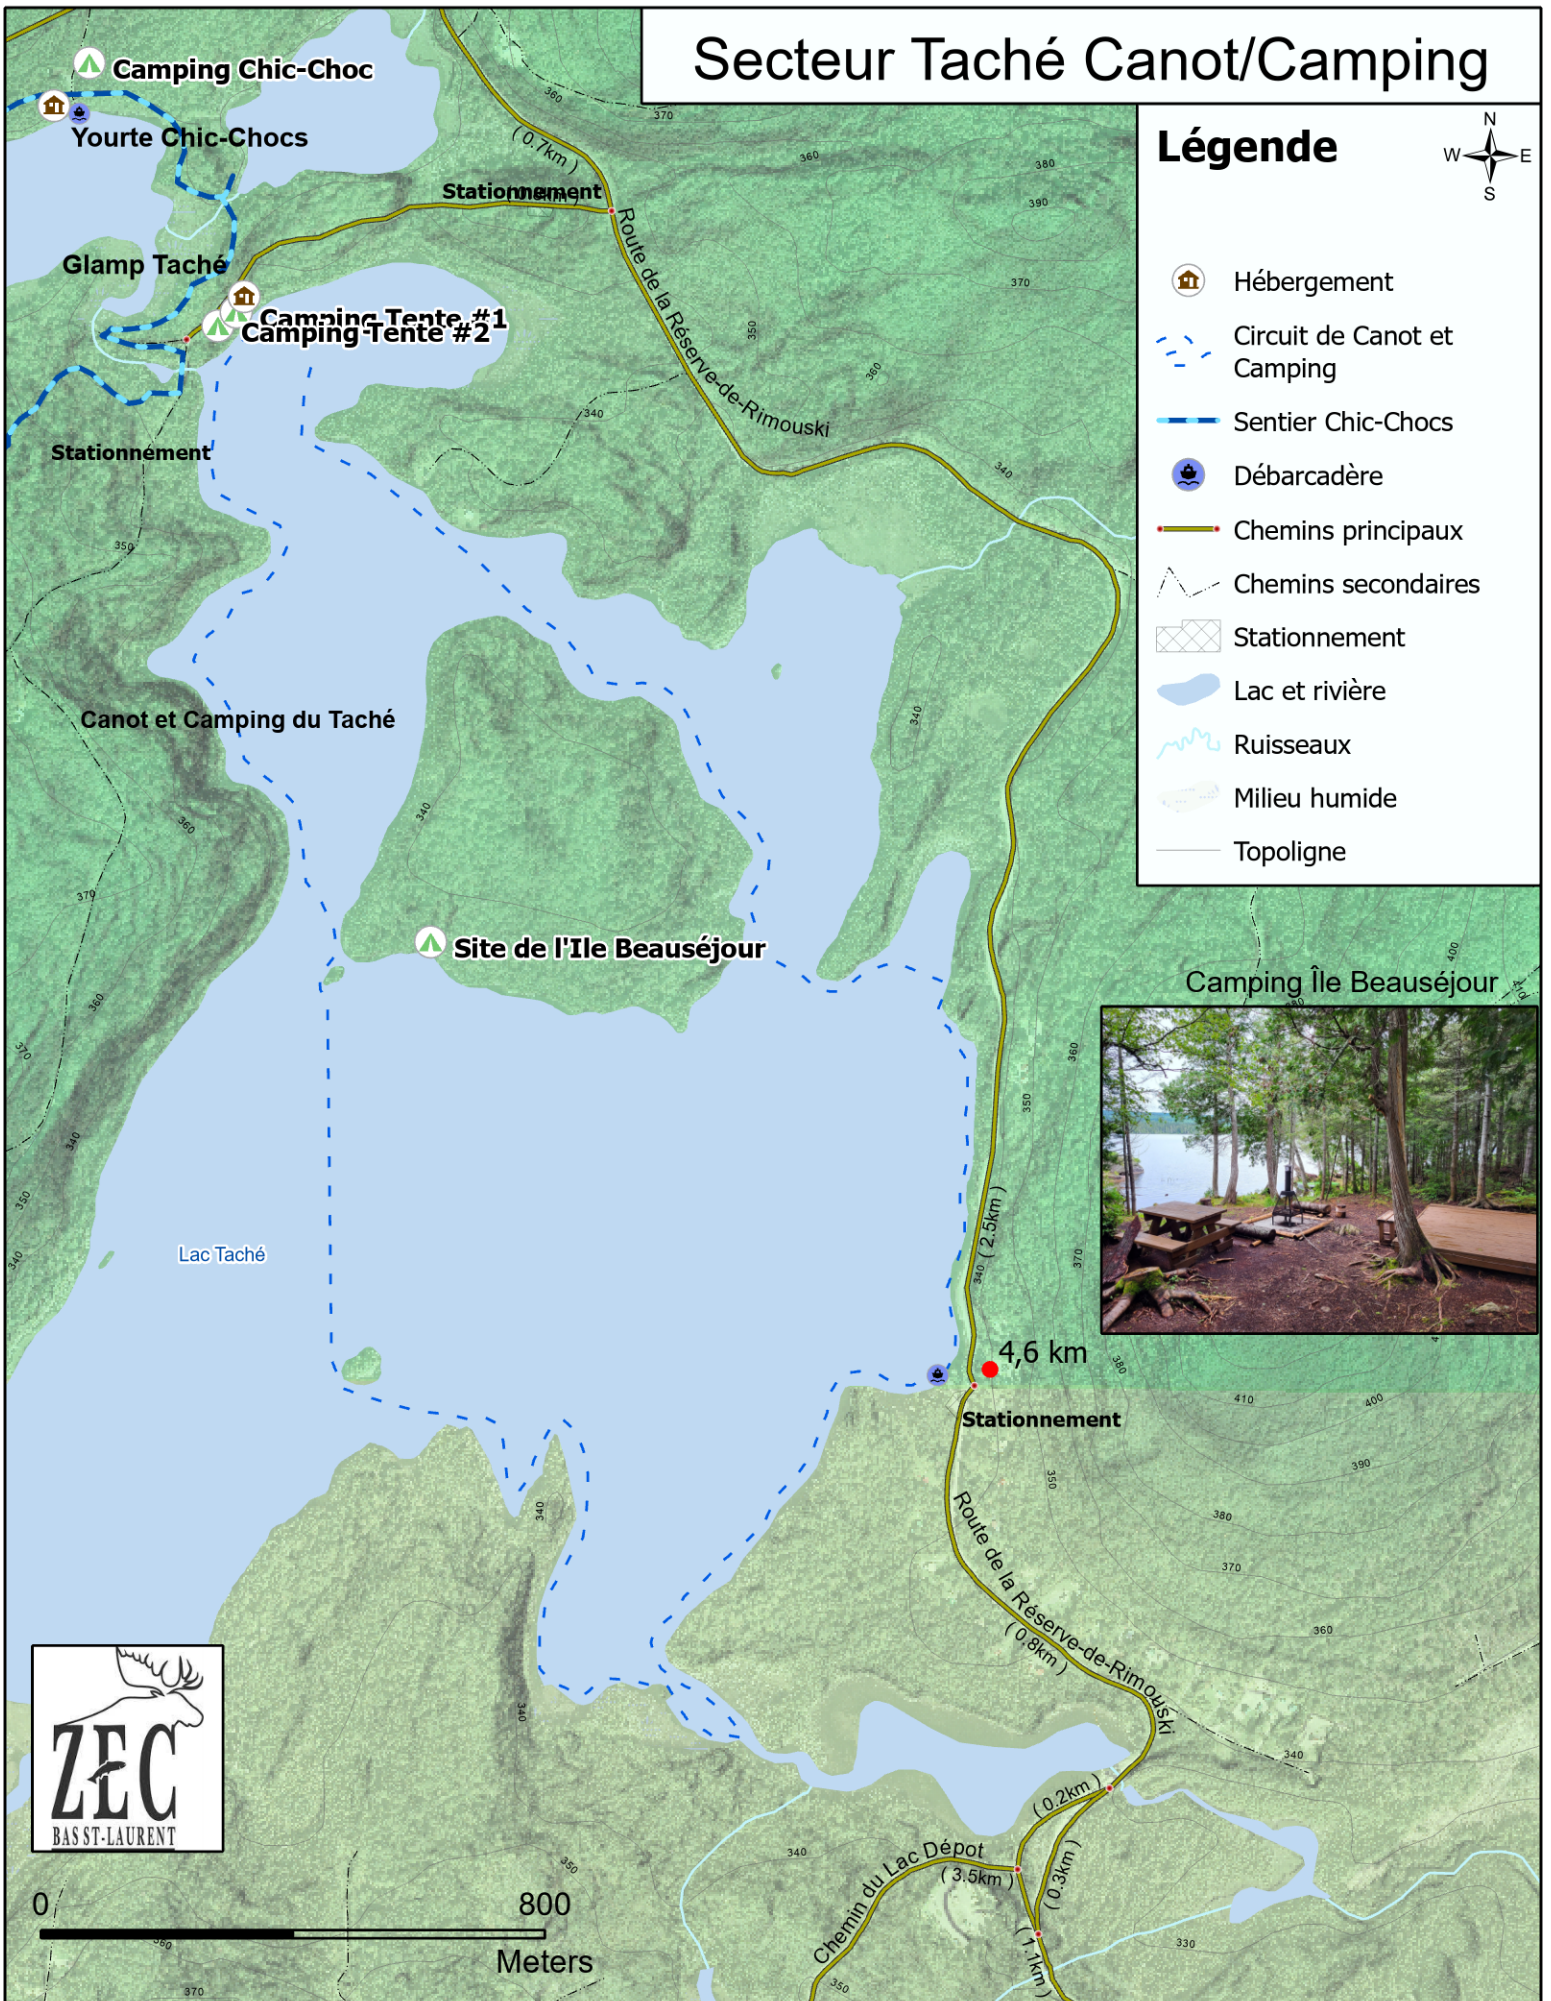

Secteur Taché Canot/Camping

Légende

- Hébergement
- Circuit de Canot et Camping
- Sentier Chic-Chocs
- Débarcadère
- Chemins principaux
- Chemins secondaires
- Stationnement
- Lac et rivière
- Ruisseaux
- Milieu humide
- Topoligne

Camping Île Beauséjour

0 800 Meters