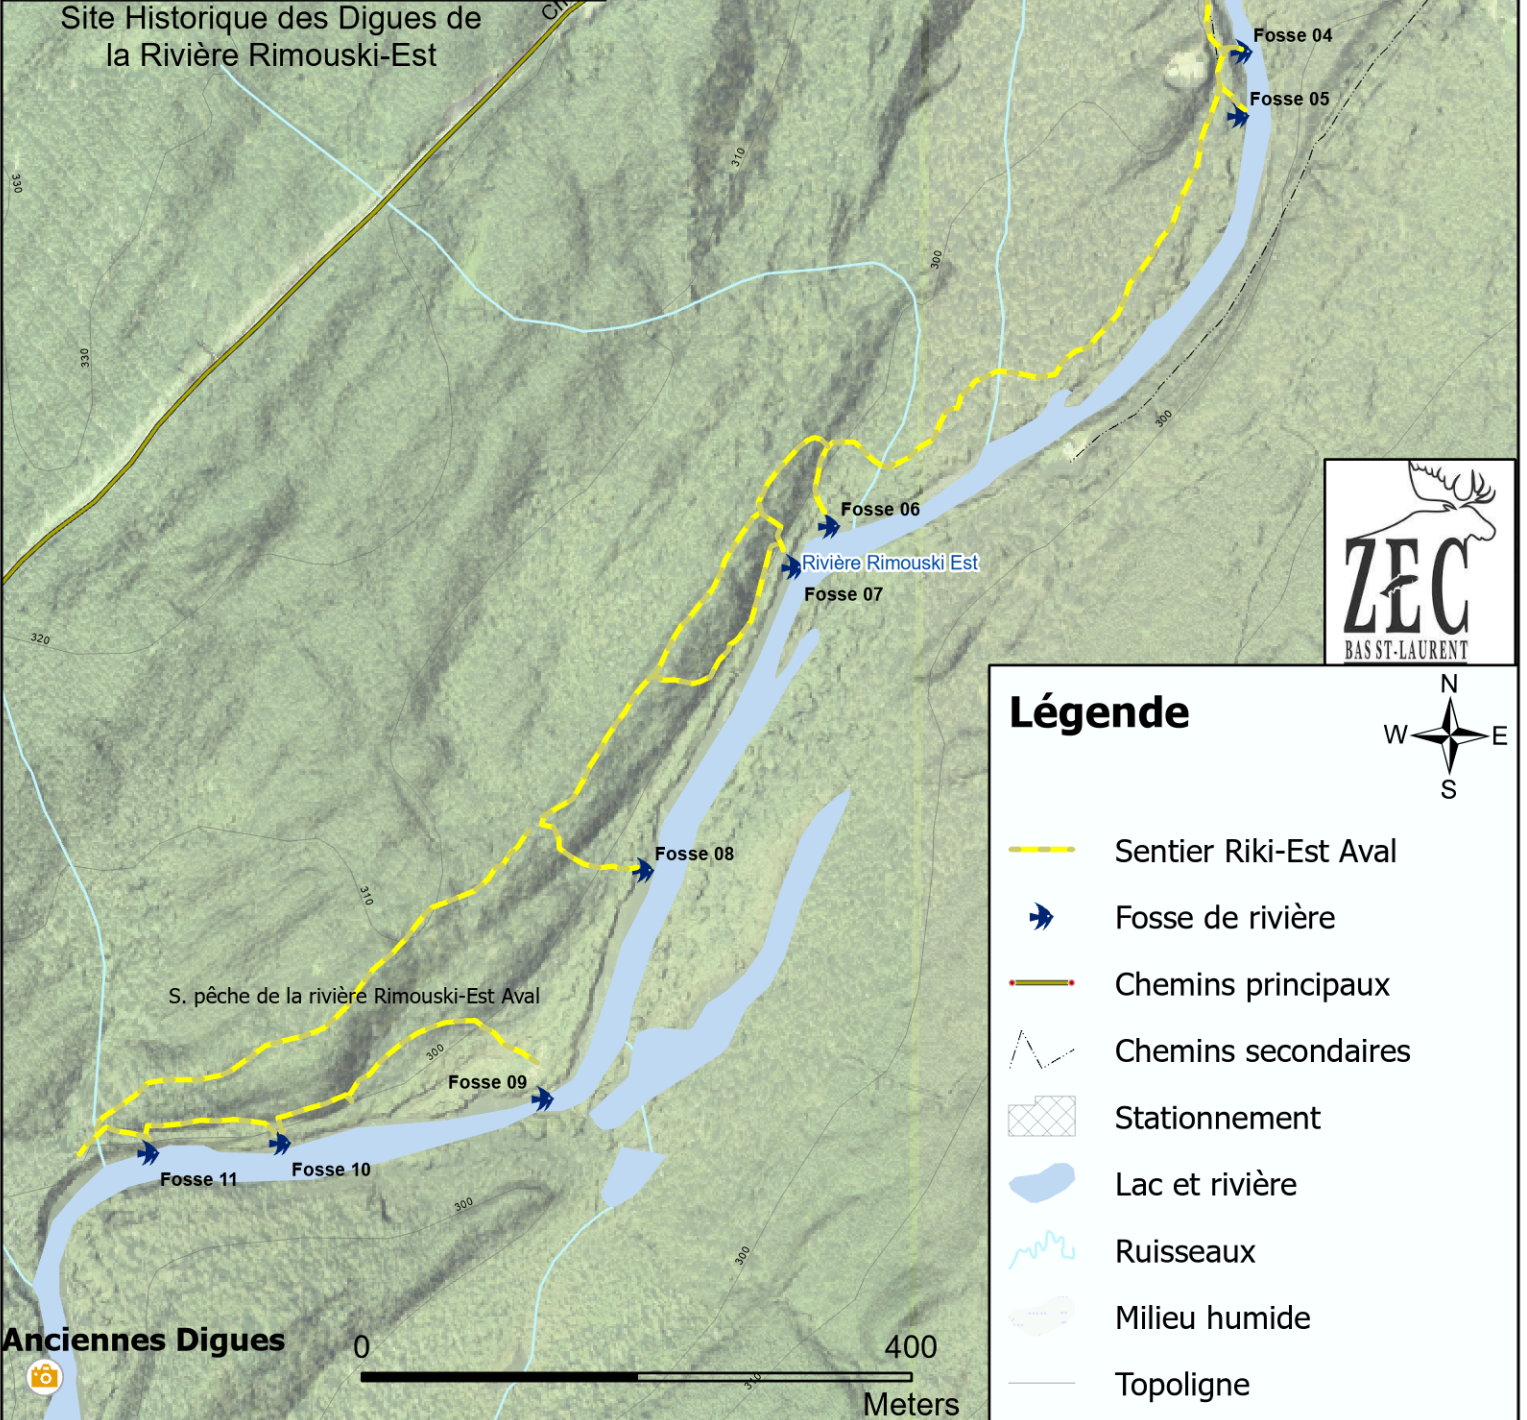

Secteur Pêche à Gué Rivière Rimouski Est Aval

Site Historique des Dignes de la Rivière Rimouski-Est

Légende

- Sentier Riki-Est Aval
- Fosse de rivière
- Chemins principaux
- Chemins secondaires
- Stationnement
- Lac et rivière
- Ruisseaux
- Milieu humide
- Topoligne