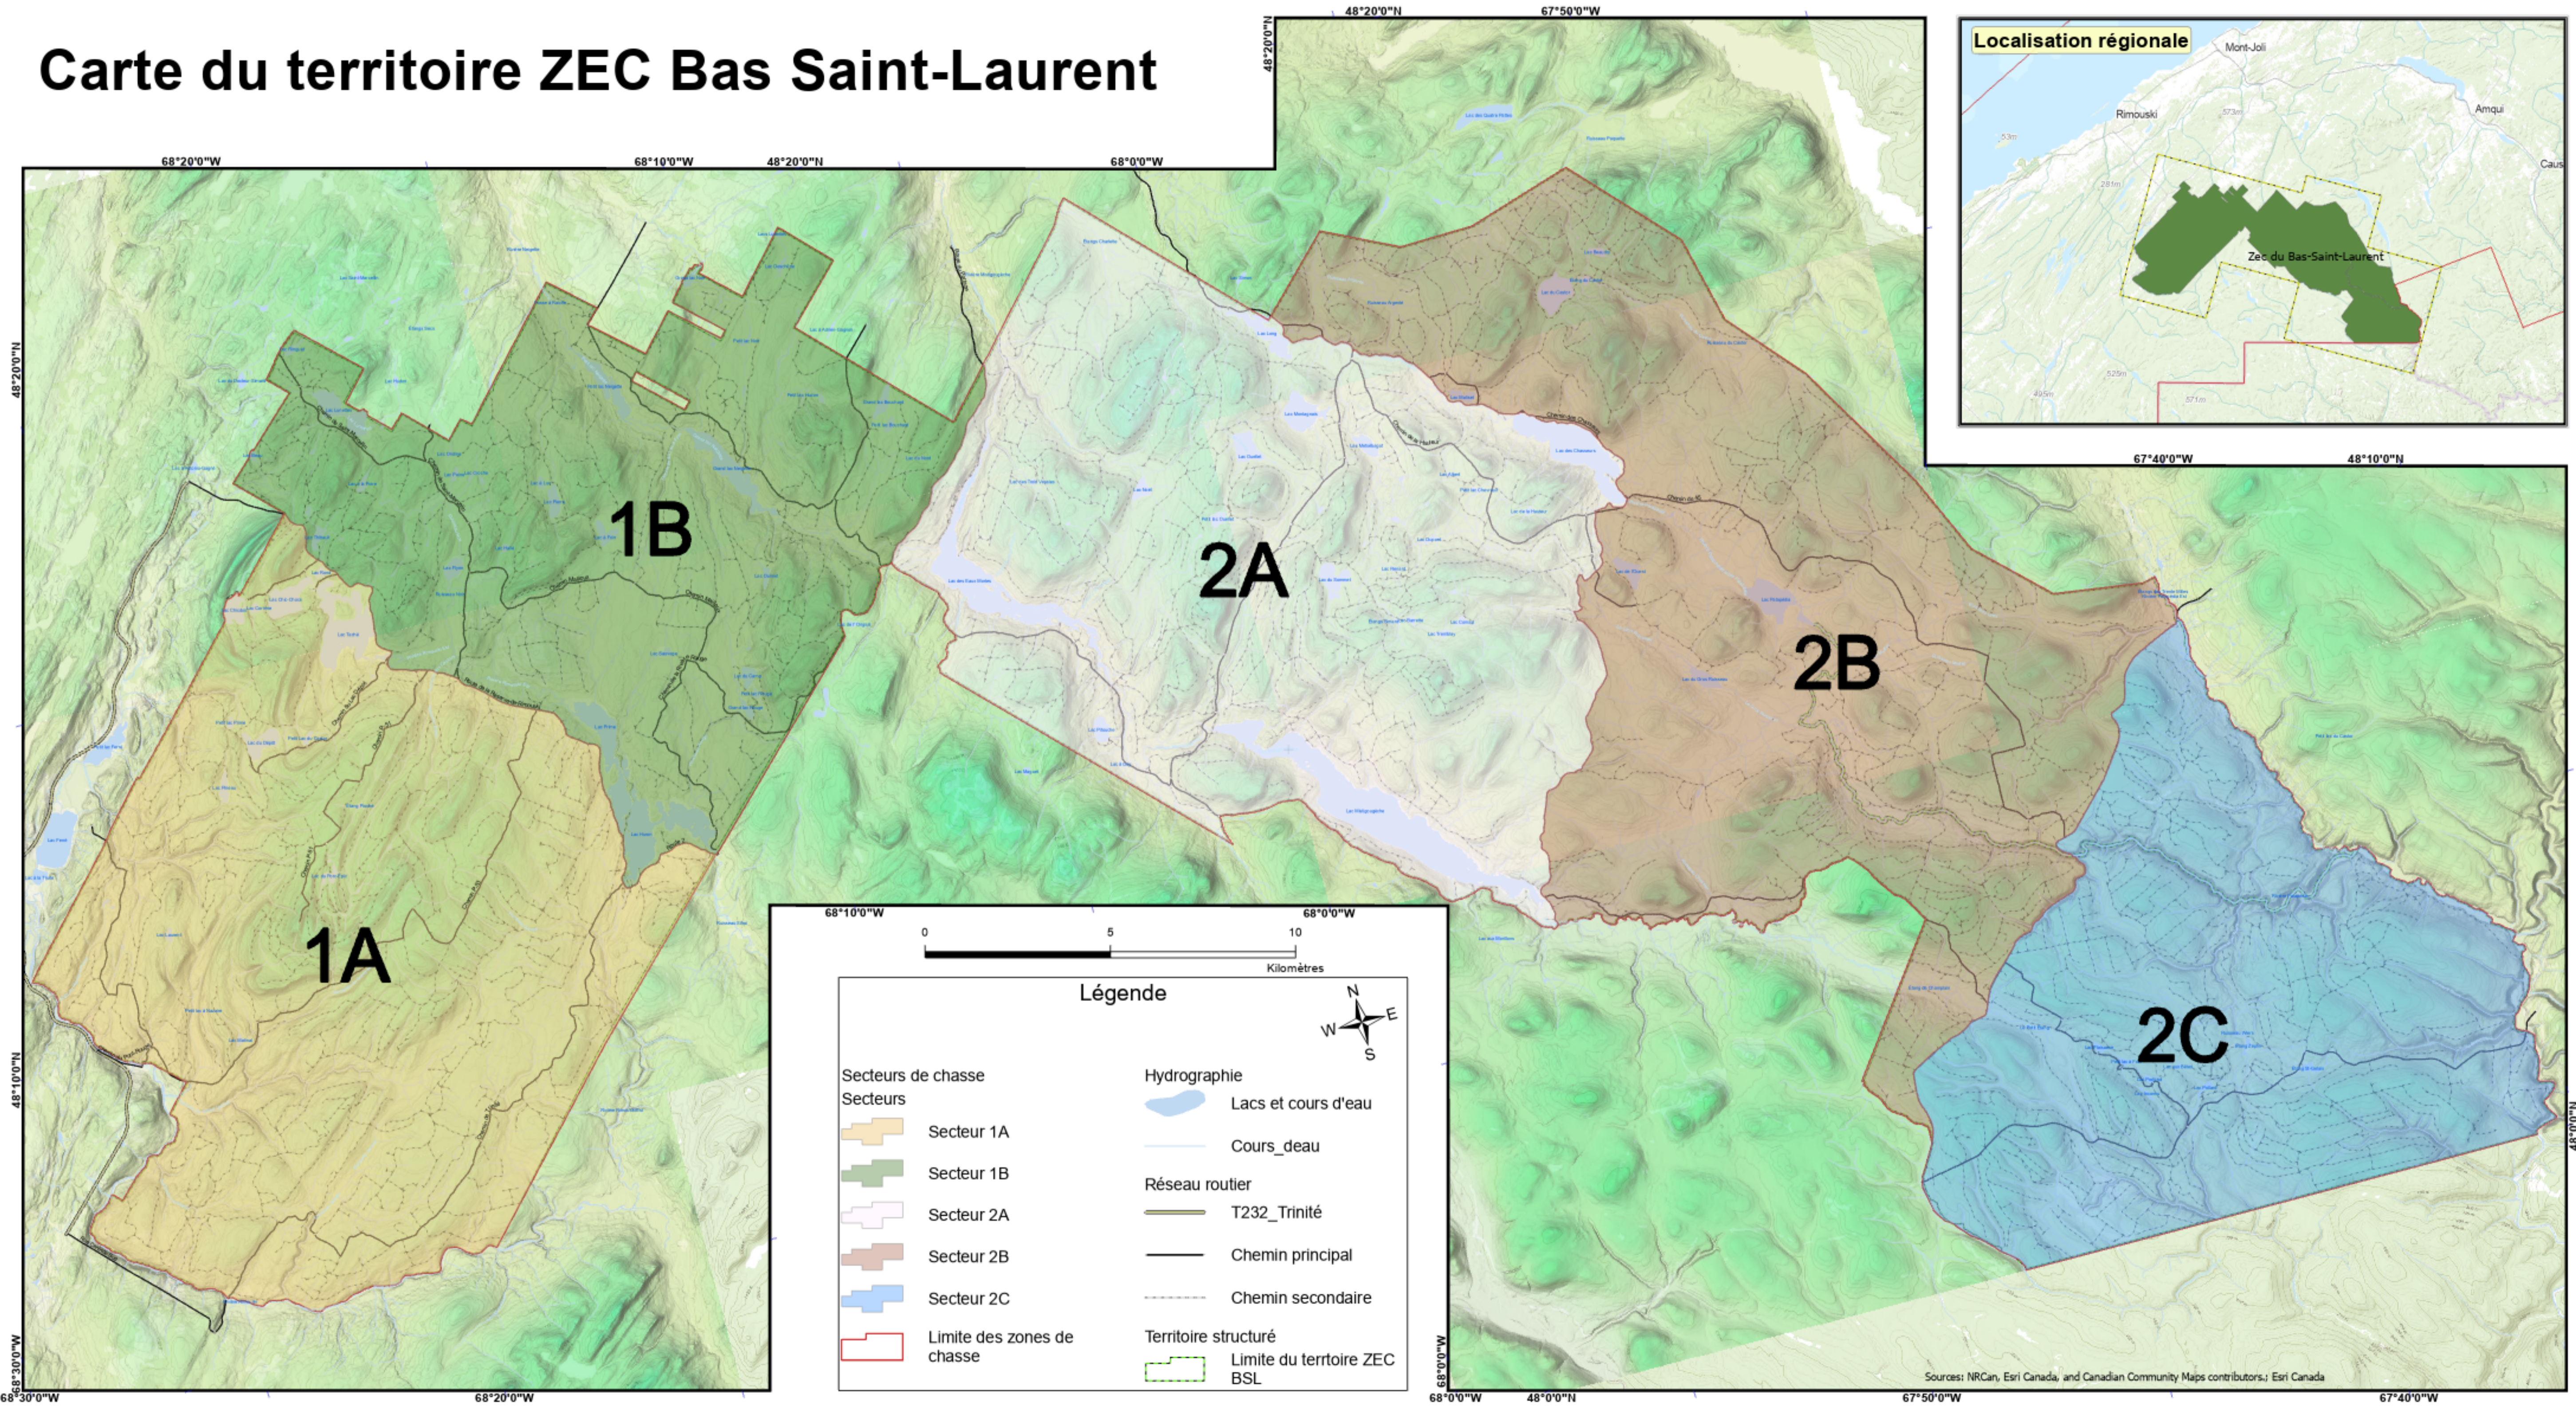

# Carte du territoire ZEC Bas Saint-Laurent

**Légende**

<b>Secteurs de chasse</b>	<b>Hydrographie</b>
<b>Secteurs</b>	Lacs et cours d'eau
Secteur 1A	Cours_d'eau
Secteur 1B	<b>Réseau routier</b>
Secteur 2A	T232_Trinité
Secteur 2B	Chemin principal
Secteur 2C	Chemin secondaire
Limite des zones de chasse	<b>Territoire structuré</b>
	Limite du territoire ZEC BSL

0 5 10 Kilomètres

N  
W E  
S

Sources: NRCan, Esri Canada, and Canadian Community Maps contributors.; Esri Canada