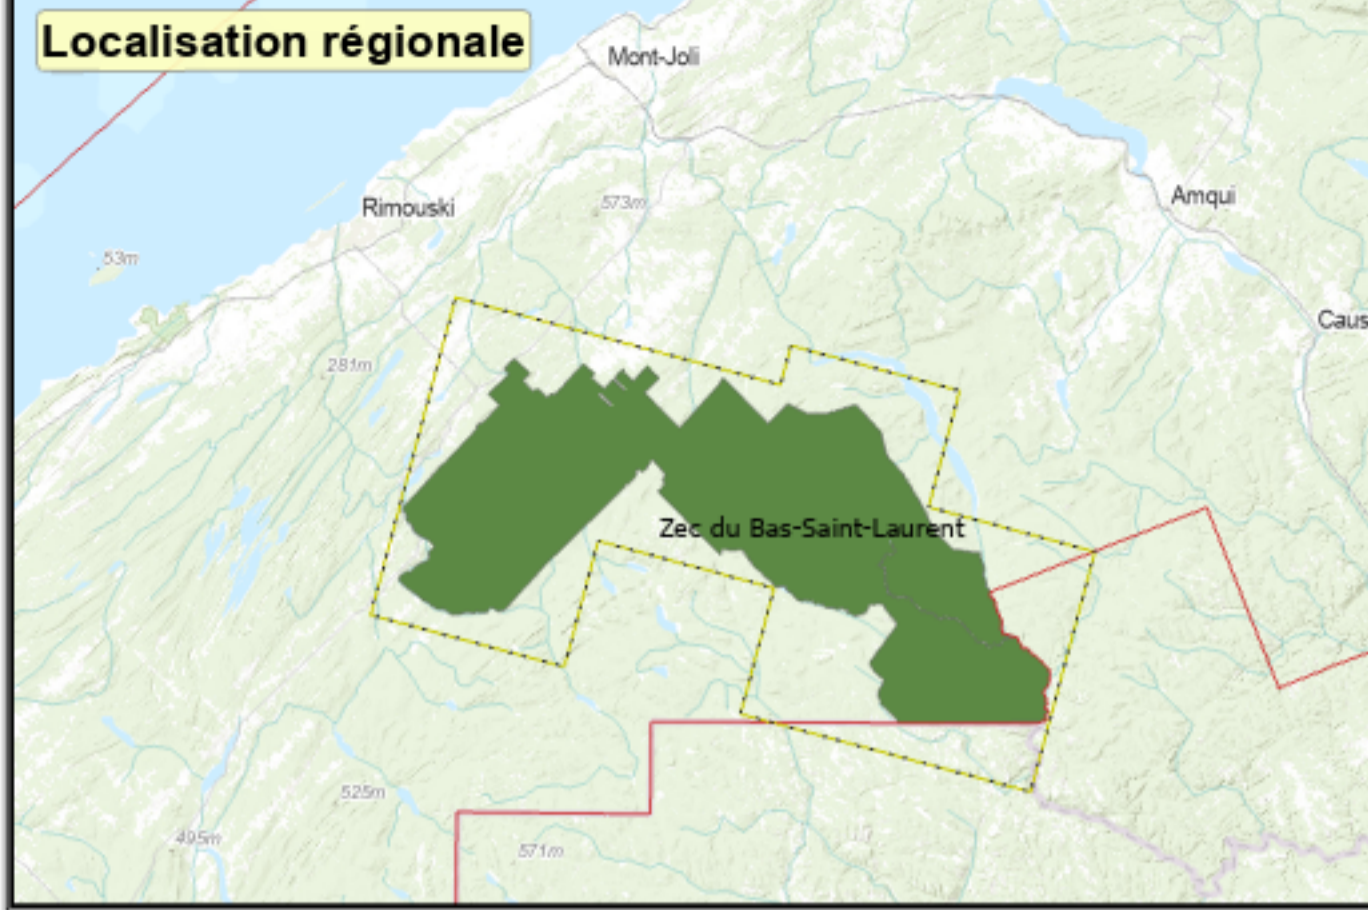

# Carte du territoire ZEC Bas Saint-Laurent

**Légende**

<b>Secteurs de chasse</b>	<b>Hydrographie</b>
<b>Secteurs</b>	Lacs et cours d'eau
Secteur 1A	Cours_d'eau
Secteur 1B	<b>Réseau routier</b>
Secteur 2A	T232_Trinité
Secteur 2B	Chemin principal
Secteur 2C	Chemin secondaire
Limite des zones de chasse	<b>Territoire structuré</b>
	Limite du territoire ZEC BSL

0 5 10 Kilomètres

N  
W E  
S

Sources: NRCan, Esri Canada, and Canadian Community Maps contributors.; Esri Canada